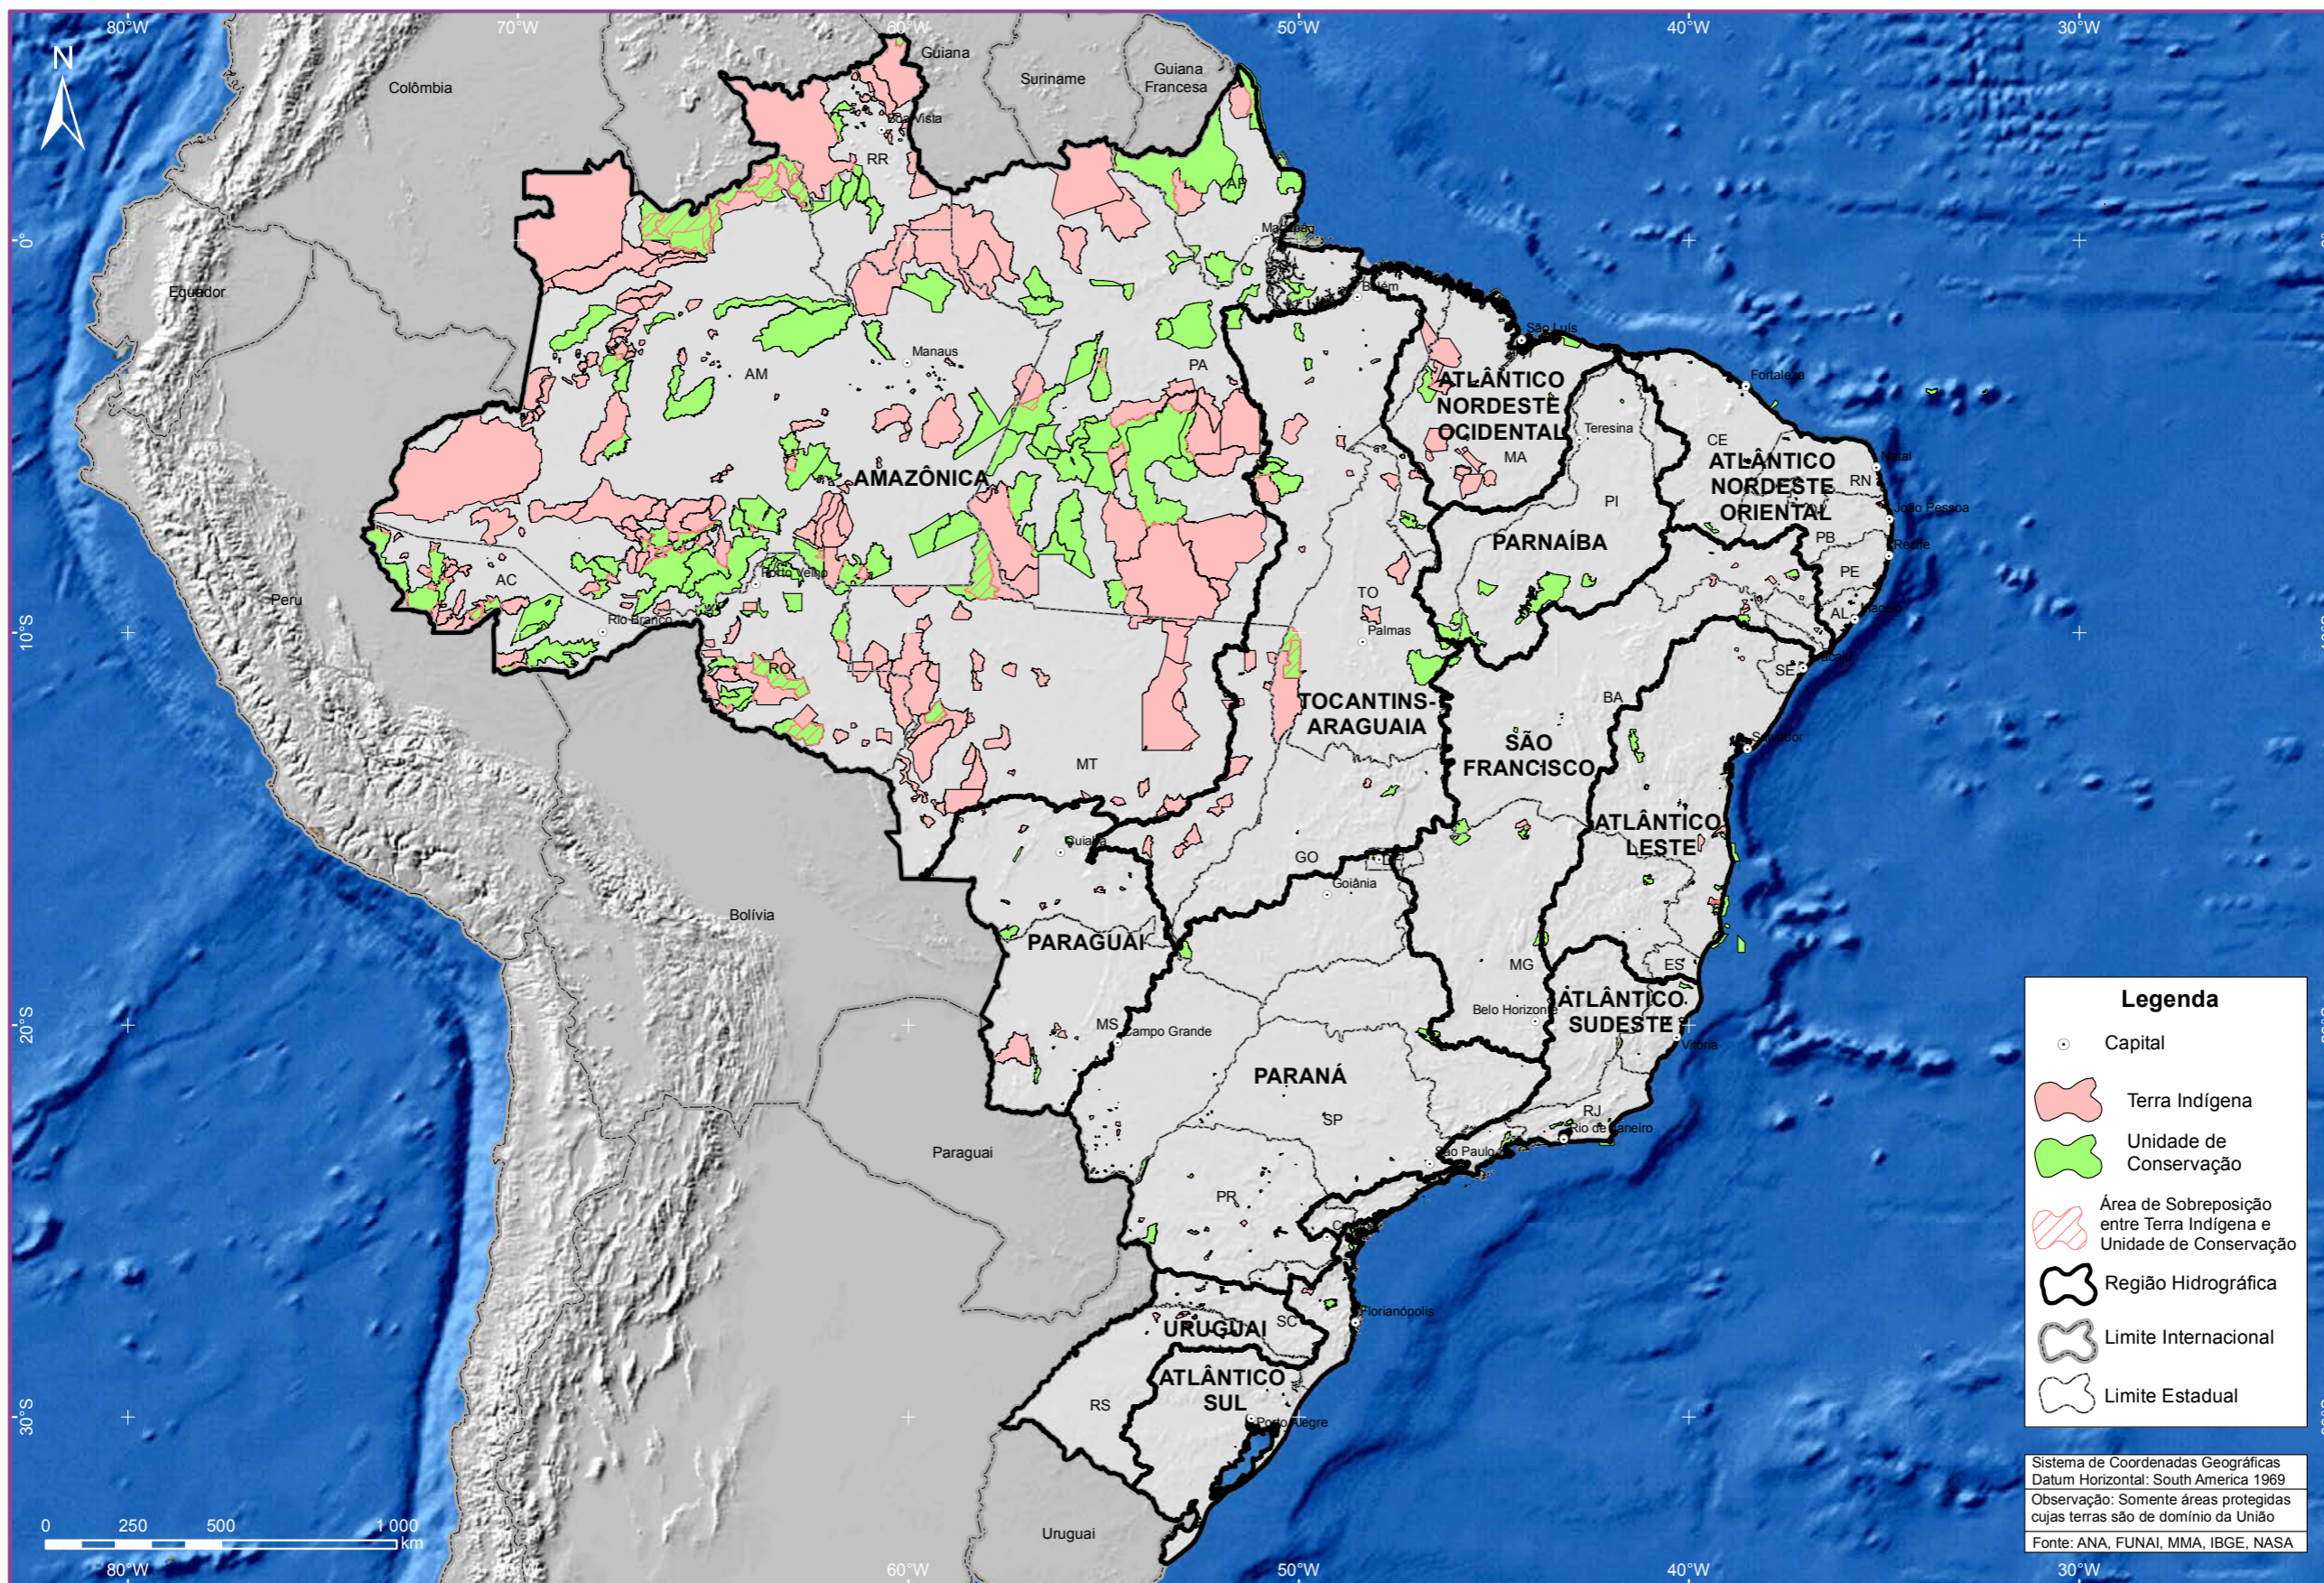

Áreas Protegidas de Domínio da União

Atlas Geográfico Digital de Recursos Hídricos do Brasil

Ministério do Meio Ambiente

Legenda

- Capital
- Terra Indígena
- Unidade de Conservação
- Área de Sobreposição entre Terra Indígena e Unidade de Conservação
- Região Hidrográfica
- Limite Internacional
- Limite Estadual

Sistema de Coordenadas Geográficas
Datum Horizontal: South America 1969
Observação: Somente áreas protegidas cujas terras são de domínio da União
Fonte: ANA, FUNAI, MMA, IBGE, NASA