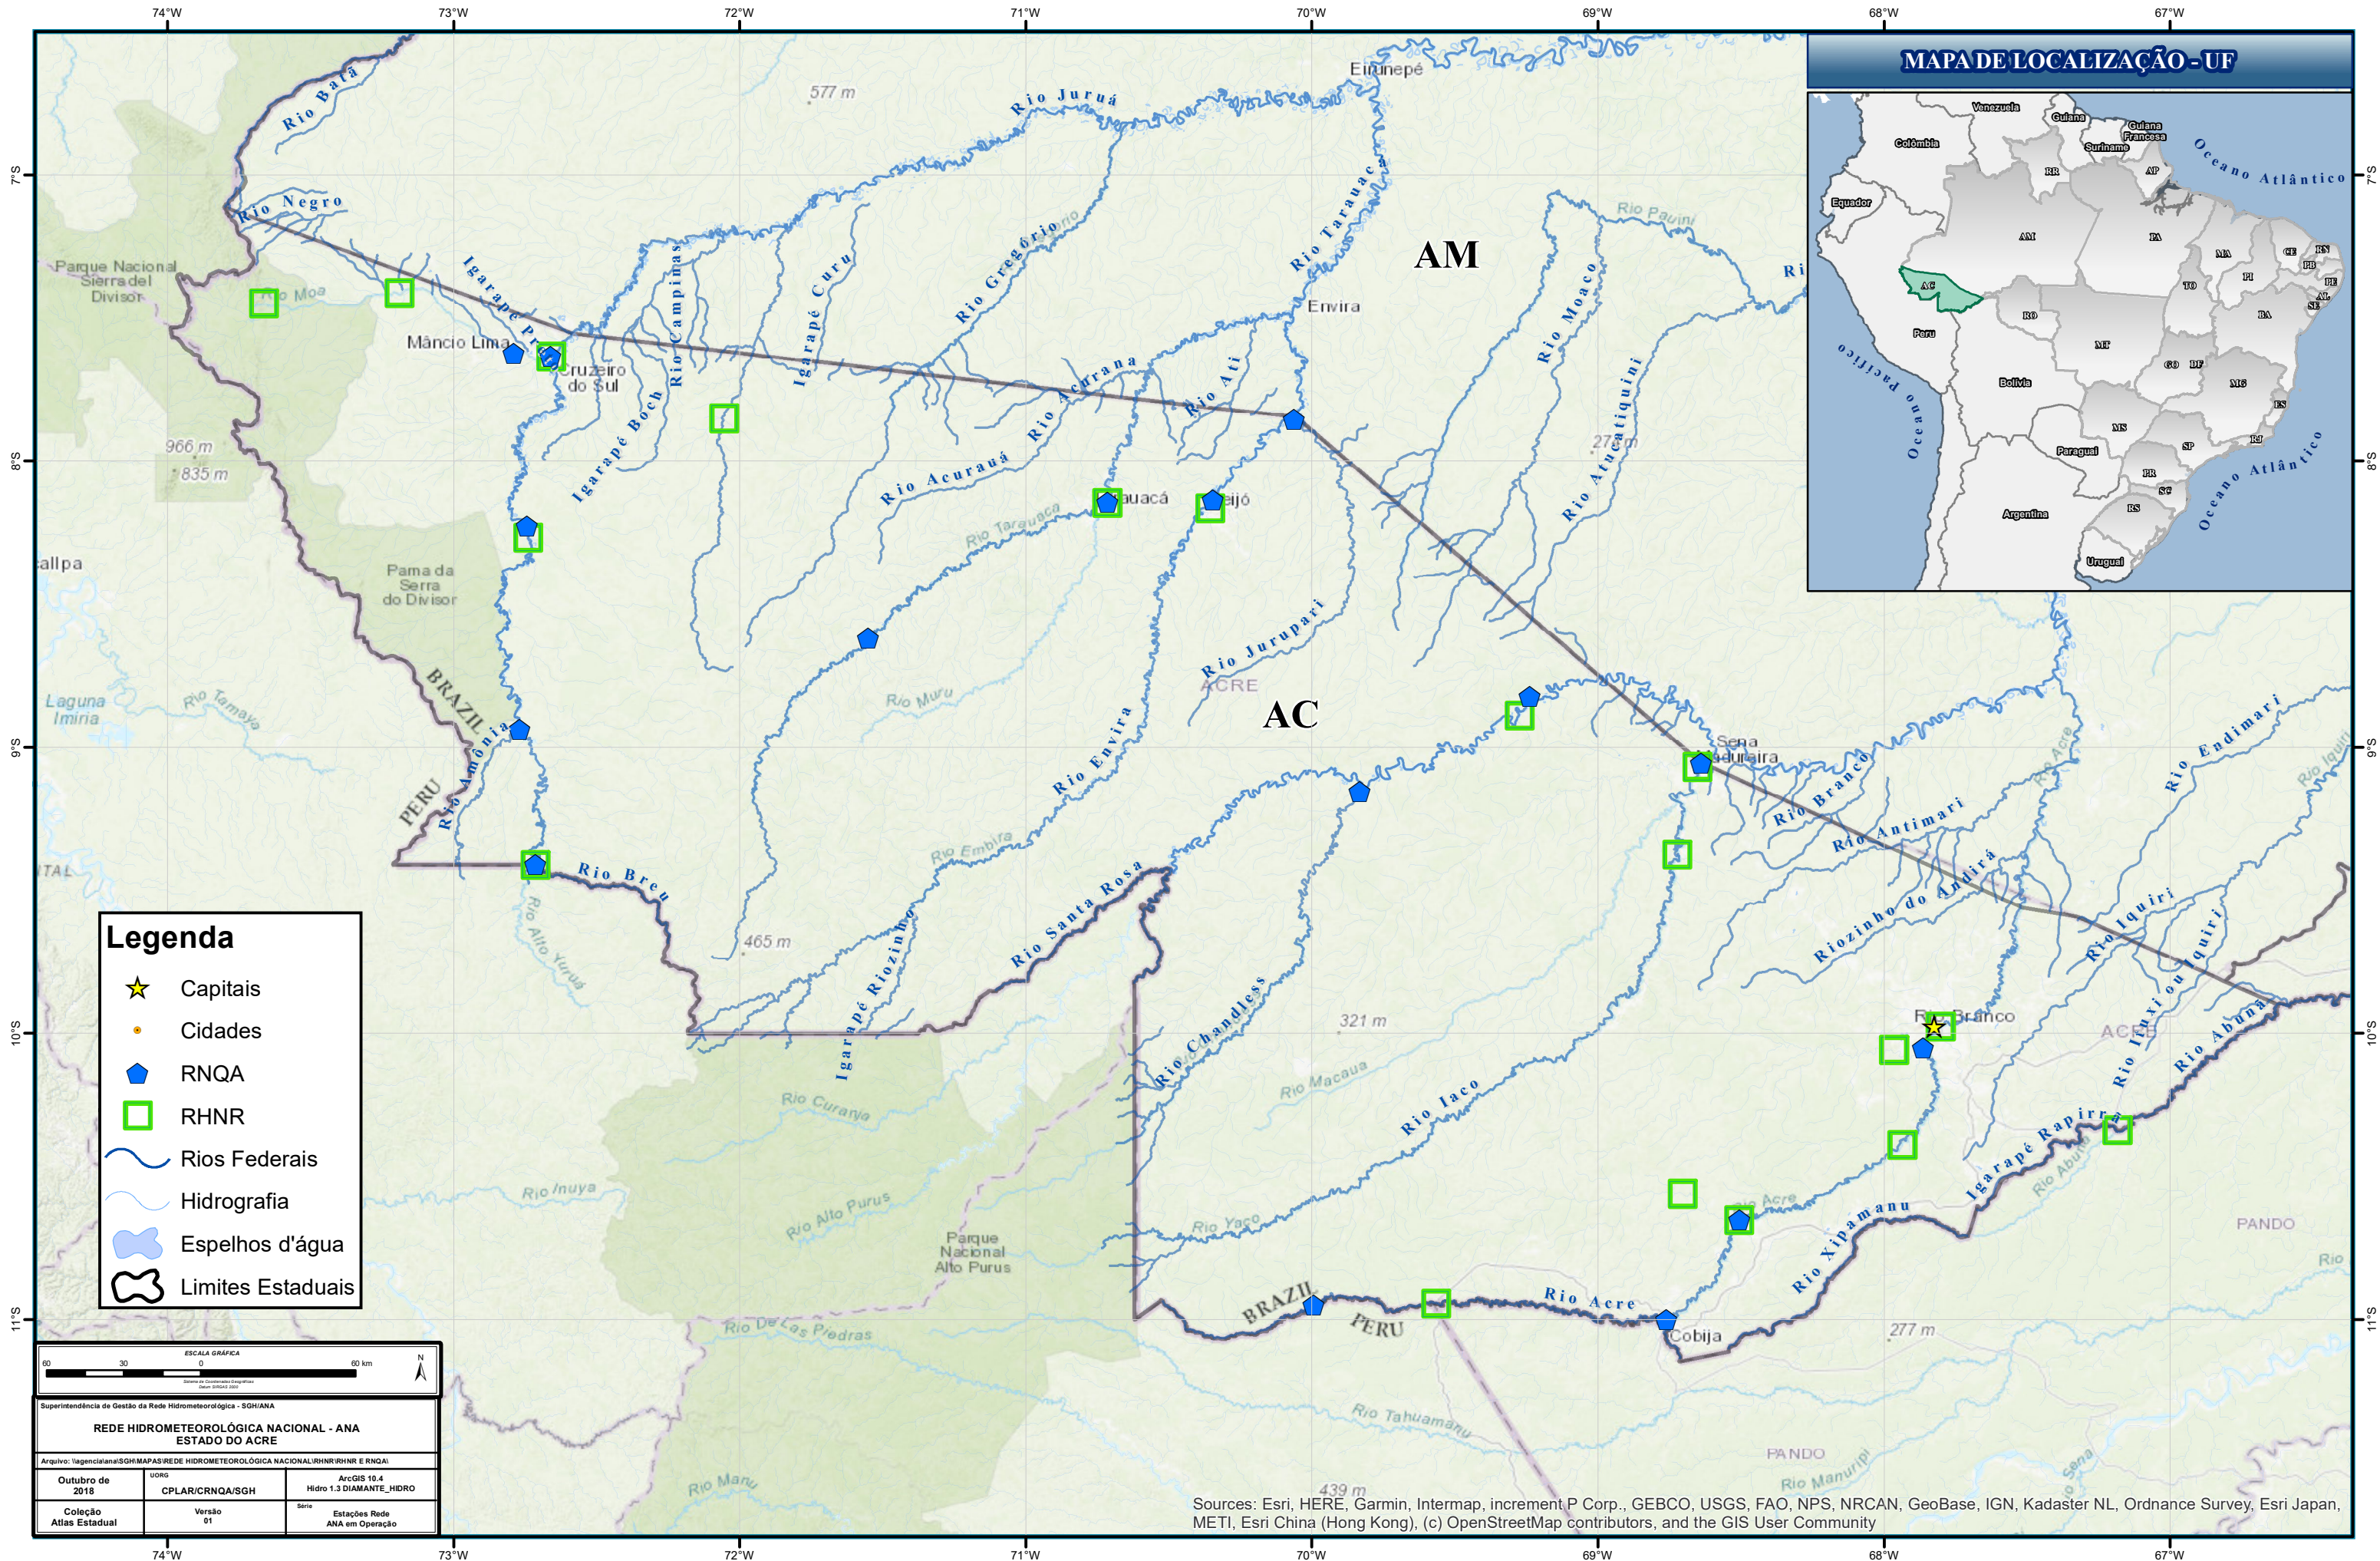

RNHR - Rede Hidrológica Nacional de Referência e RNQA - Rede Nacional de Qualidade de Água

ESTADO DO ACRE

Legenda

- ★ Capitais
- Cidades
- ⬢ RNQA
- RNHR
- ~ Rios Federais
- ~ Hidrografia
- ⬢ Espelhos d'água
- ⬢ Limites Estaduais

Superintendência de Gestão da Rede Hidrometeorológica - SGHIANA

REDE HIDROMETEOROLÓGICA NACIONAL - ANA
ESTADO DO ACRE

Arquivo: \legenda\SGH\MAPAS\REDE HIDROMETEOROLÓGICA NACIONAL\RNHR\RNHR E RNQA\

Outubro de 2018	UORG	ArcGIS 10.4
Coleção Atlas Estadual	Versão 01	Série Estações Rede ANA em Operação

Sources: Esri, HERE, Garmin, Intermap, increment P Corp., GEBCO, USGS, FAO, NPS, NRCAN, GeoBase, IGN, Kadaster NL, Ordnance Survey, Esri Japan, METI, Esri China (Hong Kong), (c) OpenStreetMap contributors, and the GIS User Community